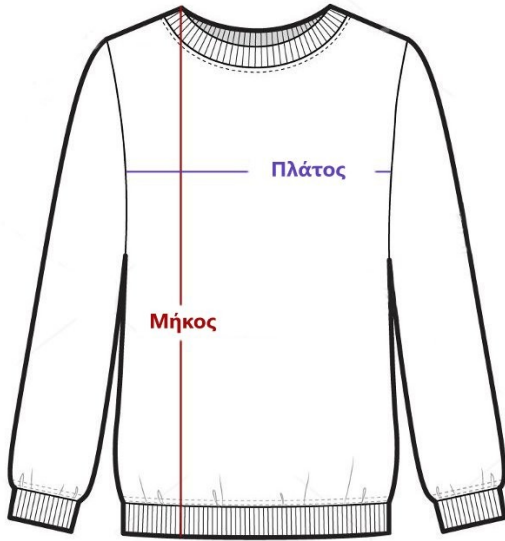

Μπλούζα Καθηγος 100% Βαμβάκι

Μεγέθη	Μήκος	Πλάτος
Small	67 cm	52 cm
Medium	68 cm	54 cm
Large	69 cm	56 cm

Μπλούζα Καθηγος 30% Βαμβάκι 70% Πολυέστερ

Μεγέθη	Μήκος	Πλάτος
Small	65 cm	52.5 cm
Medium	66 cm	55 cm
Large	68 cm	56 cm